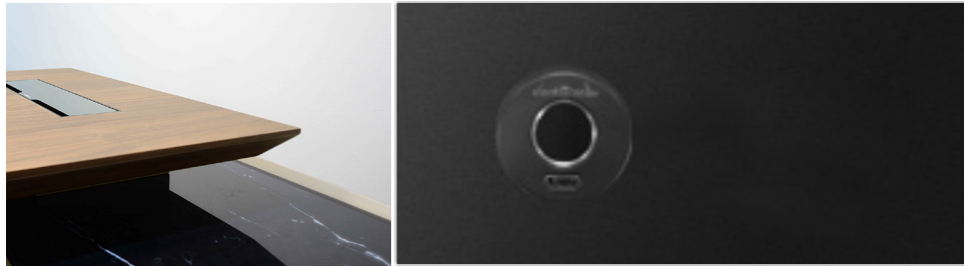

NOVAH®

FABIO™

---

FABIO秉承简约至上的设计原则，摒弃传统主管空间“形而上”多余的元素。简约不简单，彰显的更加是一种生活态度、一个人的智慧与品位。

我们始终在考量，产品本身如何在空间环境中扮演不可或缺的角色，成为画龙点睛之笔。所以，现代主管空间中，我们注重的是产品与空间的相得益彰，注重光与影的交相辉映，以及整个空间环境的氛围与基调。

极简的表面之后，内含丰富多元的多层次功能及色彩配置，石木结合，给人以和谐高雅、温润朴素质感；完善的现代设备与电源管理系统，让办公方式灵活智能、无所不能。

运用简约的产品、最直白的装饰语言，诠释最为极致的现代主管空间。  
注重空间的布局与使用功能的完美结合，尽显谦逊内敛，德智兼修的风度气质。

● 简洁现代感的外观设计，主附台错落有致、别具心意，只为你私人定制。

● 多样的材质搭配：实木结合，多种材质搭配；不同背柜配置，满足不同空间需求。

● 用心的细节处理：背柜及侧柜顶面采用下凹45度斜切边工艺设计，放置物品更安全便捷。

● 实用舒适的功能：静音缓闭导轨，无声胜有声；配指纹式密码锁，无钥匙私人物品存放体验。

● 隐藏式线路管理：利用主附台重叠不便收纳的位置走线，主桌内置方便移动办公设备电源接入的EB插座。