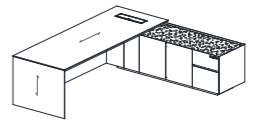

● 隐藏式线路管理：利用主附台重叠不便收纳的位置走线，主桌内置方便移动办公设备电源接入的EB插座。

## 规格

2100 × 1978 × 750

2500 × 2228 × 750

2900 × 2278 × 750

2000 × 500 × 750

2400 × 500 × 750

2800 × 500 × 750

2400 × 500 × 2000